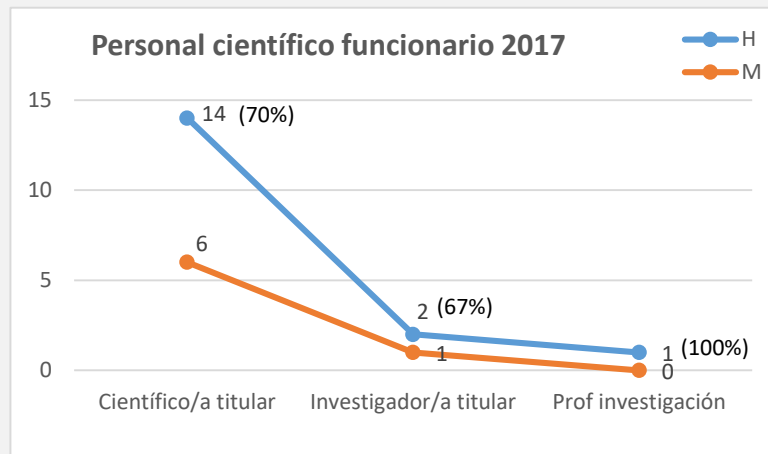

DISTRIBUCIÓN POR SEXO PERSONAL CIENTÍFICO FUNCIONARIO 2016-2020