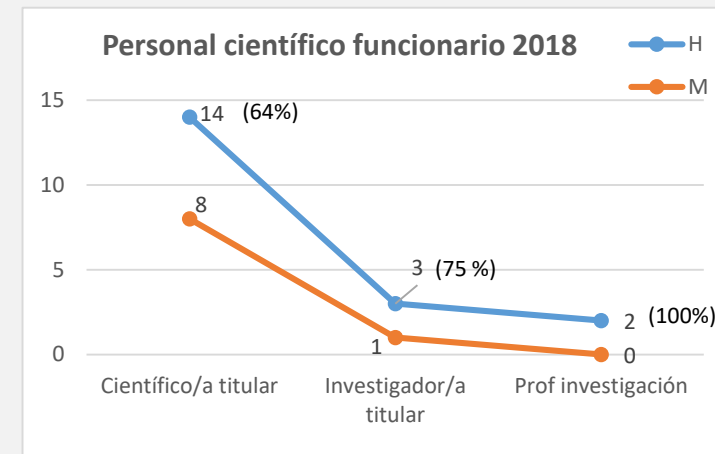

DISTRIBUCIÓN POR SEXO PERSONAL CIENTÍFICO FUNCIONARIO 2016-2020