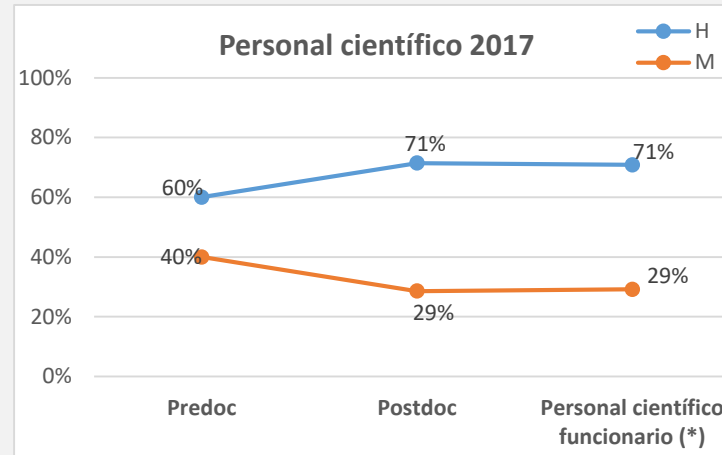

GOBIERNO  
DE ESPAÑA

MINISTERIO  
DE CIENCIA  
E INNOVACIÓN

**Ciemat**

Centro de Investigaciones  
Energéticas, Medioambientales  
y Tecnológicas

UNIDAD CIEMAT –FP  
DATOS DE IGUALDAD  
PERIODO 2016-2020

# DISTRIBUCIÓN POR SEXO PERSONAL CIENTÍFICO 2016-2020

(\*) incluidos eméritos