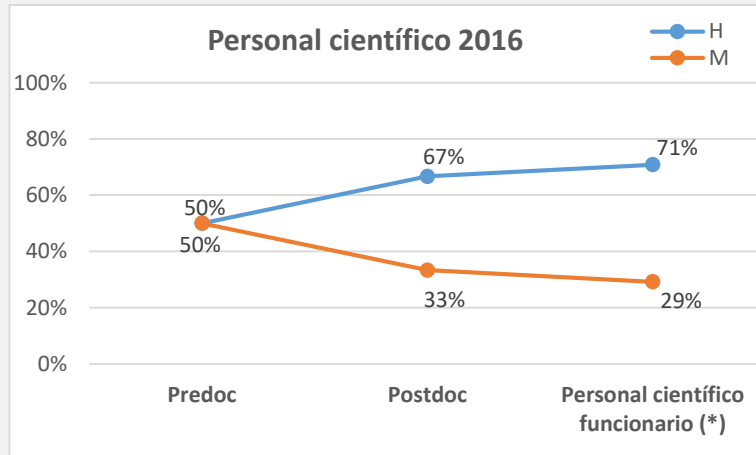

GOBIERNO  
DE ESPAÑA

MINISTERIO  
DE CIENCIA  
E INNOVACIÓN

**Ciemat**

Centro de Investigaciones  
Energéticas, Medioambientales  
y Tecnológicas

UNIDAD CIEMAT –FP  
DATOS DE IGUALDAD  
PERIODO 2016-2020

# DISTRIBUCIÓN POR SEXO PERSONAL CIENTÍFICO 2016-2020

(\*) incluidos eméritos