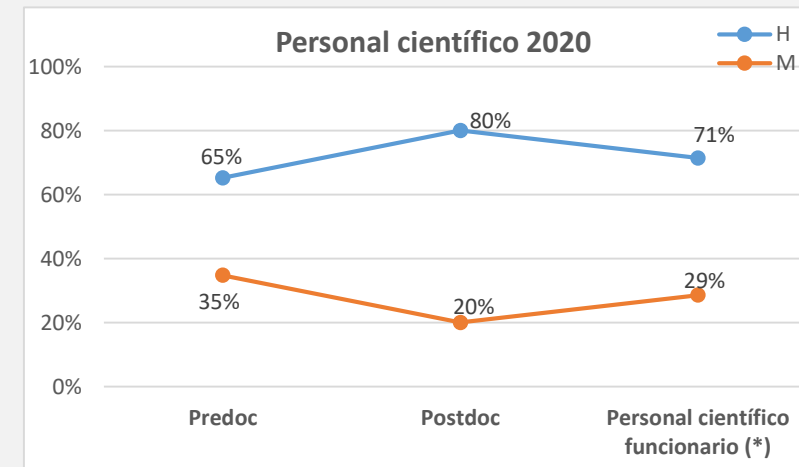

GOBIERNO  
DE ESPAÑA

MINISTERIO  
DE CIENCIA  
E INNOVACIÓN

**Ciemat**

Centro de Investigaciones  
Energéticas, Medioambientales  
y Tecnológicas

UNIDAD CIEMAT –FP  
DATOS DE IGUALDAD  
PERIODO 2016-2020

# DISTRIBUCIÓN POR SEXO PERSONAL CIENTÍFICO 2016-2020

(\*) incluidos eméritos