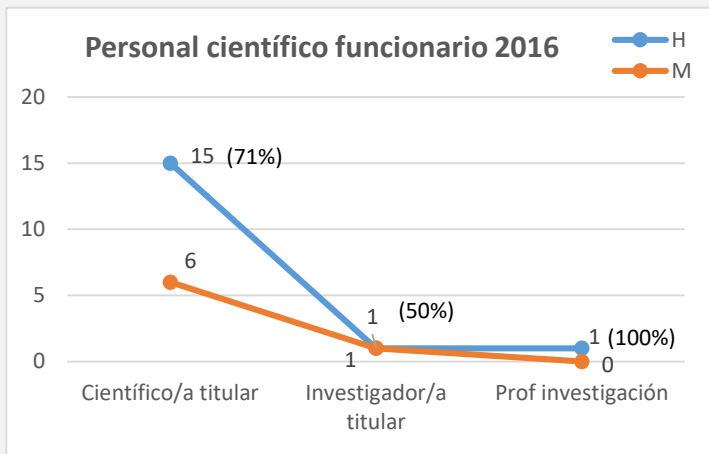

DISTRIBUCIÓN POR SEXO PERSONAL CIENTÍFICO FUNCIONARIO 2016-2020