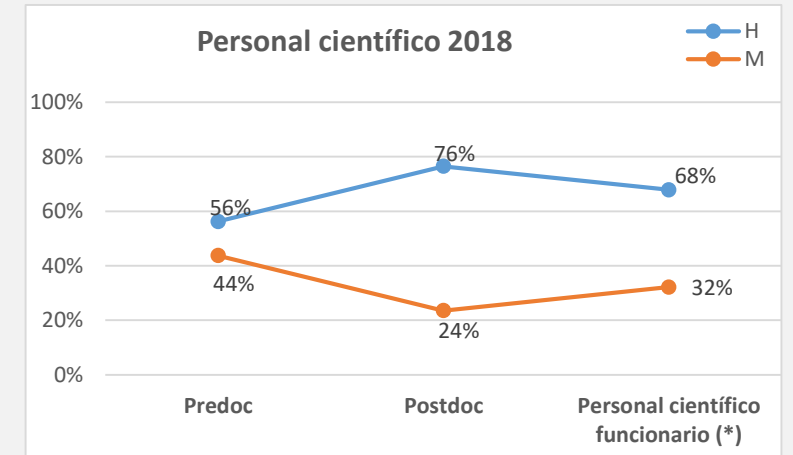

GOBIERNO  
DE ESPAÑA

MINISTERIO  
DE CIENCIA  
E INNOVACIÓN

**Ciemat**

Centro de Investigaciones  
Energéticas, Medioambientales  
y Tecnológicas

UNIDAD CIEMAT –FP  
DATOS DE IGUALDAD  
PERIODO 2016-2020

# DISTRIBUCIÓN POR SEXO PERSONAL CIENTÍFICO 2016-2020

(\*) incluidos eméritos