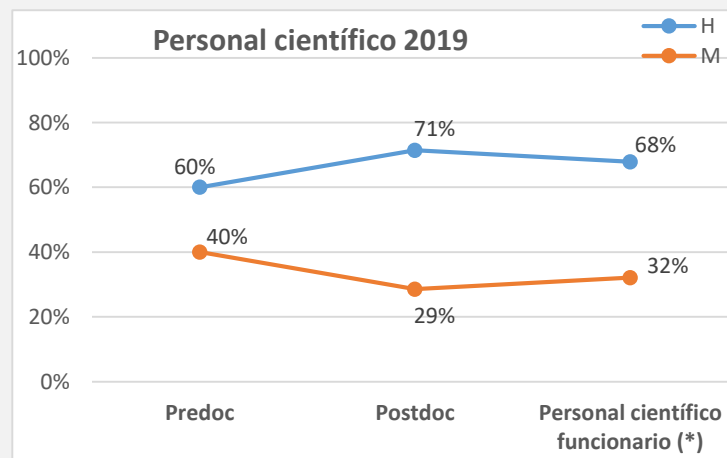

GOBIERNO  
DE ESPAÑA

MINISTERIO  
DE CIENCIA  
E INNOVACIÓN

**Ciemat**

Centro de Investigaciones  
Energéticas, Medioambientales  
y Tecnológicas

UNIDAD CIEMAT –FP  
DATOS DE IGUALDAD  
PERIODO 2016-2020

# DISTRIBUCIÓN POR SEXO PERSONAL CIENTÍFICO 2016-2020

(\*) incluidos eméritos

# DISTRIBUCIÓN POR SEXO PERSONAL CIENTÍFICO FUNCIONARIO 2016-2020