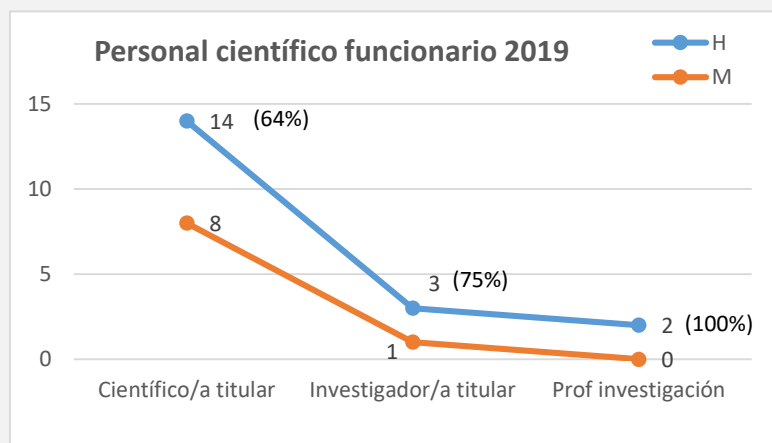

DISTRIBUCIÓN POR SEXO PERSONAL CIENTÍFICO FUNCIONARIO 2016-2020