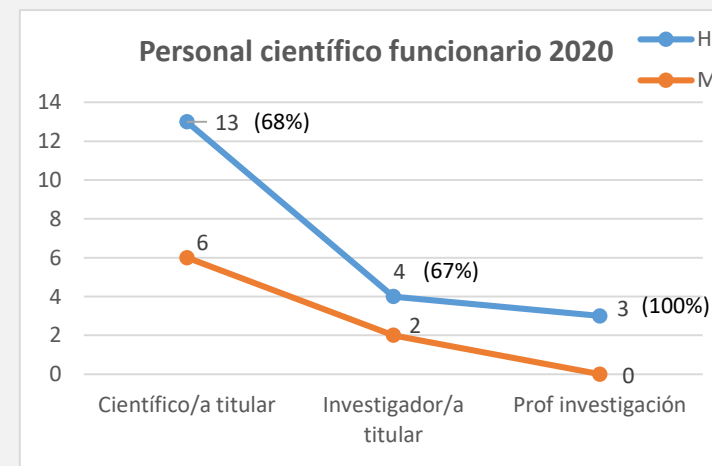

GOBIERNO  
DE ESPAÑA

MINISTERIO  
DE CIENCIA  
E INNOVACIÓN

**Ciemat**

Centro de Investigaciones  
Energéticas, Medioambientales  
y Tecnológicas

UNIDAD CIEMAT –FP  
DATOS DE IGUALDAD  
PERIODO 2016-2020

# DISTRIBUCIÓN POR SEXO PERSONAL CIENTÍFICO 2016-2020

(\*) incluidos eméritos

# DISTRIBUCIÓN POR SEXO PERSONAL CIENTÍFICO FUNCIONARIO 2016-2020